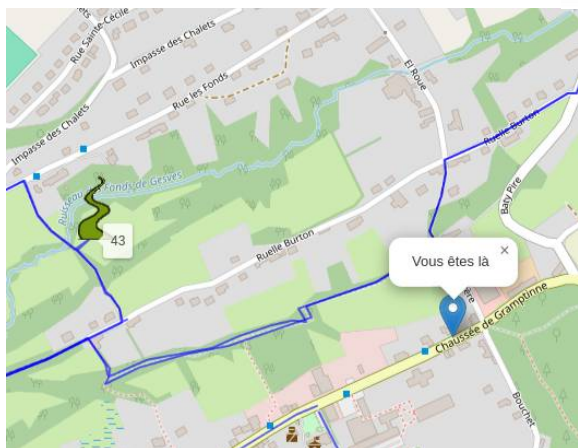

La carte des promenades de la fête de mai

Les promenades

En cliquant sur une promenade vous la mettez en évidence, et vous pouvez télécharger son parcours sous forme de fichier gpx pour votre gps

Vous pouvez aussi choisir la promenade dans la liste déroulante en bas à gauche

Vous pouvez aussi vous localiser sur la carte si vous utilisez un smartphone

Les œuvres

Sur la carte les œuvres encore visibles sont localisées par ce logo

En cliquant sur le logo vous verrez apparaître une petite image de l'œuvre, et en cliquant sur cette image vous verrez une grande photo

[Vers la carte de la fête de mai : https://www.lafetedemai.org/map/](https://www.lafetedemai.org/map/)

Bonnes promenades